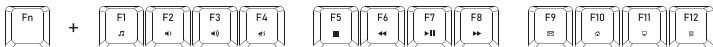

12 TECLAS MULTIMEDIA

FN+F1 Media player
FN+F2 Subir el volumen
FN+F3 Bajar el volumen
FN+F4 Silenciar

FN+F5 Stop
FN+F6 Pista anterior
FN+F7 Reproducir / Pausa
FN+F8 Siguiente pista

FN+F9 Email
FN+F10 Página de inicio
FN+F11 Mi ordenador
FN+F12 Calculadora