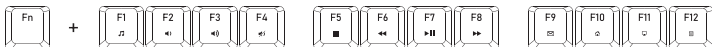

12 TASTE MULTIMEDIA

FN+F1 Media player
FN+F2 Mărirea volumului
FN+F3 Micșorarea volumului
FN+F4 Silențios

FN+F5 Stop
FN+F6 Piesa anterioară
FN + F7 Play / Pauza
FN + F8 Piesa următoare

FN+F9 Email
FN+F10 Pagina de pornire
FN+F11 Calculatorul meu
FN+F12 Aplicația Calculator