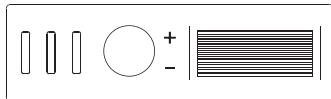

TASTI DI FUNZIONE

Rullo in alluminio - regolazione volume / regolazione retroilluminazione

- Modifica della funzione del rullo in alluminio

- Blocco del tasto Windows