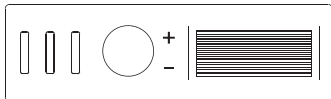

TASTE FUNCȚIONALE

Rolă din aluminiu - control volum/control iluminat

- Schimbarea funcției rolei de aluminiu

- Blocare taste Windows