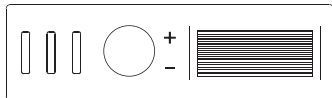

FUNKTIONSTASTEN

Scrollrad aus Aluminium - Lautstärke- / Beleuchtungssteuerung

- Ändert die Funktion des Aluminium-Scrollrads

- Windows-Sperrtaste