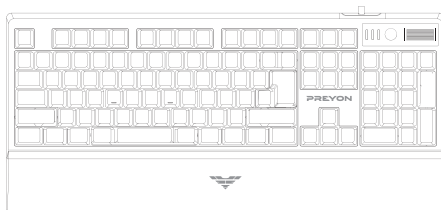

NAUDOJIMO INSTRUKCIJA LAIDINĖ MEMBRANINĖ KLAVIATŪRA LONG CLAW ALPHA

Techninės specifikacijos

- Klaviatūros tipas: membraninė
- Mygtukų skaičius: 104
- Foninio apšvietimo tipas: RGB
- Kištuko tipas: USB
- Anti-Ghosting: 25
- Matmenys: 445 x 150 x 30 mm
- Svoris: 900 ± 10 g

Pakuotės turinys:

Klaviatūra, naudojimo instrukcija

Garantija:

2 metai

ĮRENGIMAS

Prijunkite klaviatūrą kabeliu prie savo įrenginio USB prievado. Sistema automatiškai aptiks ir įdės tvarkykles.