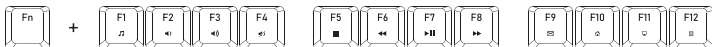

12 TASTI MULTIMEDIALI

FN+F1 Media player
FN+F2 Incremento del volume
FN+F3 Diminuzione del volume
FN+F4 Muto

FN+F5 Stop
FN+F6 Brano precedente
FN+F7 Play / Pausa
FN+F8 Brano successivo

FN+F9 Email
FN+F10 Homepage
FN+F11 Questo PC
FN+F12 Calcolatrice