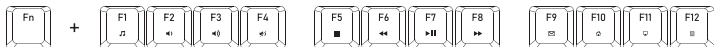

12 TOUCHES MULTIMÉDIA

Fn+F1 lecteur multimédia
FN + F2 Augmenter le volume
FN + F3 Diminuer le volume
FN + F4 Muet

FN + F5 Arrêt
FN + F6 Piste précédente
FN + F7 Lecture / Pause
FN + F8 Piste suivante

FN + F9 E-mail
FN + F10 Page d'accueil
FN + F11 Poste de travail
Fn + F12 Calculatrice