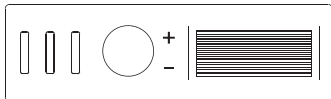

TOUCHES DE FONCTION

Rouleau en aluminium - contrôle du volume / contrôle de l'éclairage

- Modification de la fonction du rouleau

- Verrouillage de Windows