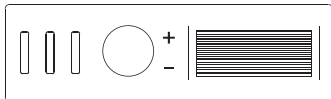

KŁAWISZE FUNKCYJNE

Aluminiowa rolka – regulacja głośności/ regulacja oświetlenia
Przycisk – wyłączenie/ włączenie muzyki

- Zmiana funkcji aluminiowej rolki

- Blokada klawisza Winsows