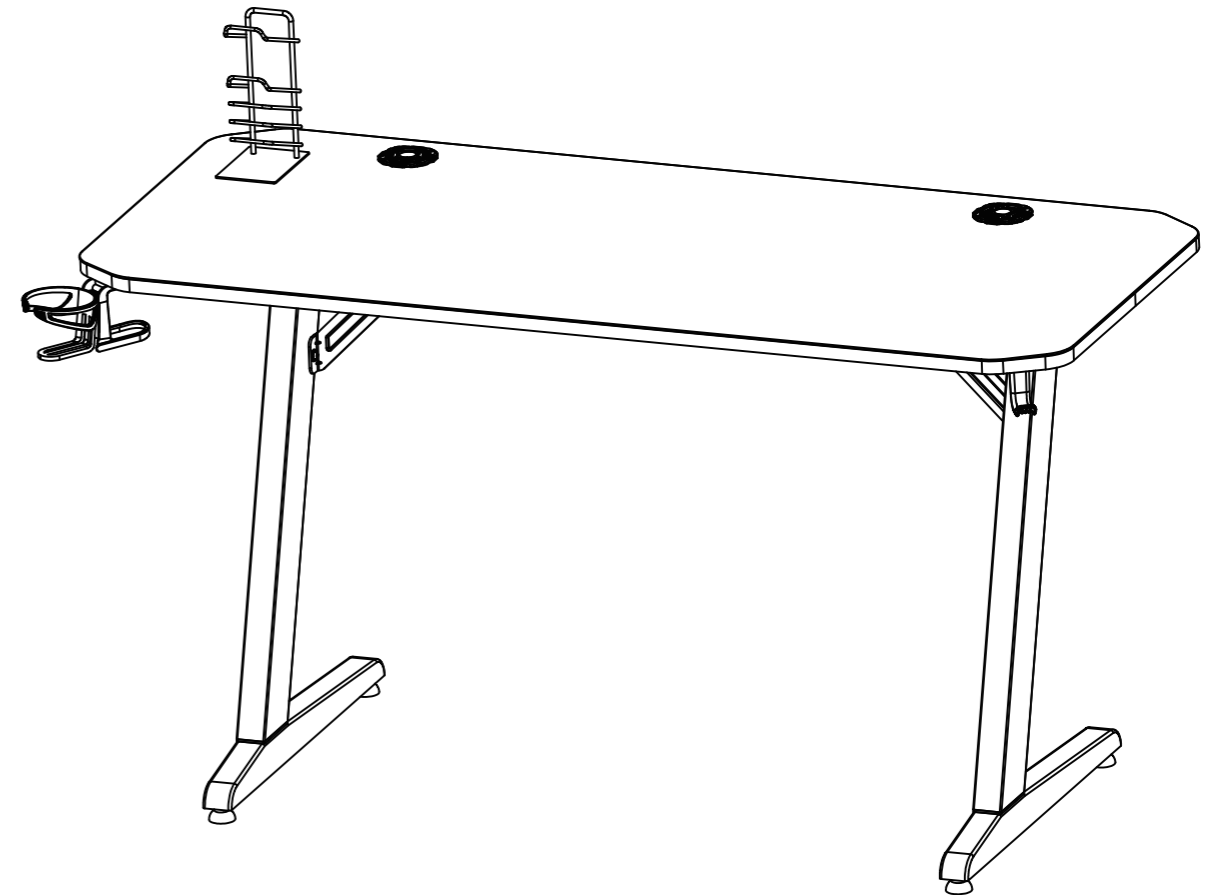

SENSE7

NOMAD

6

PRODUCENT
MANUFACTURER
HERSTELLER
ПРОИЗВОДИТЕЛЬ
PRODUCĂTOR
GAMINTOJAS
VÝROBCE
VÝROBCA
GYÁRTÓ
ПРОИЗВОДИТЕЛ
FABRICANT
FABBRICANTE
FABRICANTE

Morele.net Sp. z o.o.
al. Jana Pawła II 43b
31-864 Kraków
Poland
NIP (Tax ID) 9451972201
KRS (National Court Register)
0000390511

Wyprodukowano w Chinach
Made in China
Hergestellt in China
Сделано в Китае
Fabricat in China
Pagaminta Kinijoje
Vyrobeno v Číne
Vyrobené v Číne
Kinában gyártott
Произведено в Китае
Fabriqué en Chine
Fatto in Cina
Fabricado en China

BIURKO GAMINGOWE
GAMING DESK
GAMING-SCHREIBTISCH
ИГРОВОЙ КОМПЬЮТЕРНЫЙ СТОЛ
BIROU GAMING
ŽAIDIMŲ STALAS
HERNÍ PULT
HERNÝ PULT
ГЕЙМИНГ БЮРО
BUREAU DES JEUX
SCRIVANIA DA GIOCO
ESCRITORIO DE JUEGOS

SENSE7

MAX 80 kg
(MAX 176.4 lbs)