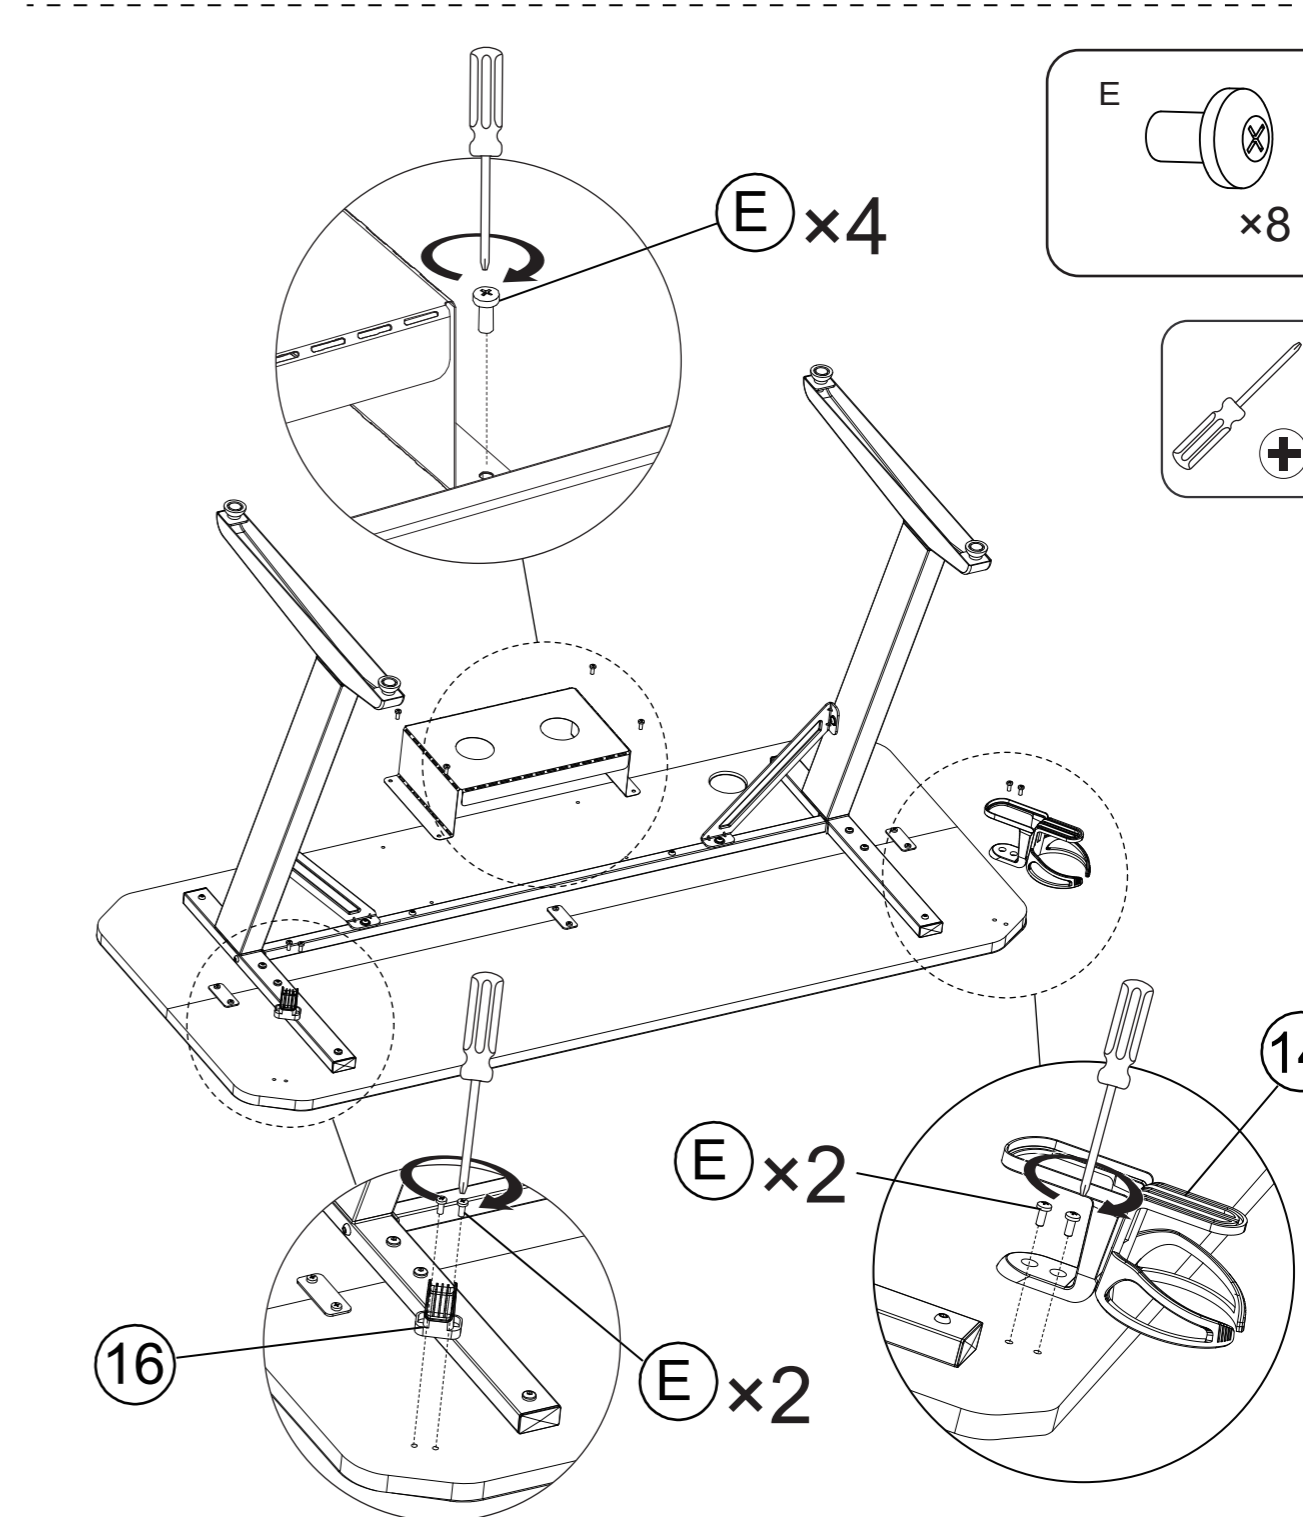

(BASIC x0)
(CLASSIC x1)
(CYBERNETIC x1) (x1) (x1) (x1) (x1)

Podkładka pod mysz
Mouse pad
Mauspad
Коврик для мыши
Tămpon pentru mouse
Pelés kilimélis
Podložka pod myš
Podložka pod myš
Подложка за мишка
Egérpad
Tapis de souris
Tappetino per mouse
Alfombrilla de ratón

Uchwyt na kable
Cable holder
Kabelhalter
Держатель кабеля
Suport de cablu
Kabelio laikiklis
Držák kabelu
Držák kábela
Държач за кабели
Kábeltartó
Support de câble
Portacavi
Soporte para cables

Uchwyt na kubek
Cup holder
Getränkhalter
Держатель отреза
Suport pentru pahare
Puodelio laikiklis
Držák pohárku
Držák na pohár
Държач за чаша
Pohártartó
Porte-gobelet
Portabicchieri
Soporte para tazas

Podnieś rękę
Handle rack
Montageschlüssel
Монтажный ключ
Cheie de montare
Montavimo raktas
Montážní klíč
Montážny kľúč
Монтажен ключ
Szerelőkulcs
Clé de montage
Chiave di montaggio
Llave de montaje

Uchwyt na kubek
Headset holder
Kopfhörerhalter
Держатель наушников
Suport pentru căști
Ausinių laikiklis
Držák sluchátek
Držák sluchadiel
Държач за слушалки
Fejhallgató tartó
Porte-casque
Supporto per cuffie
Soporte para auriculares

LISTA CZĘŚCI
PART LIST
LISTE DER TEILE
СПИСОК ДЕТАЛЕЙ
LISTĀ PIEŠĒ
DETALIŲ SĄRAŠAS
SEZNAM SOUČÁSTEK
ZOZNAM SÚČIASTOK
СПИСЪК НА ЧАСТИТЕ
ALKATRÉSZLISTA
LISTE DES PIÈCES
ELENCO DELLE PARTI
LISTA DE COMPONENTES

Śruby
Screws
Schrauben
Винты
Šuruburi
Varžtai
Šrouby
Skrutky
Винтове
Csavarok
Vis
Viti
Tornillos