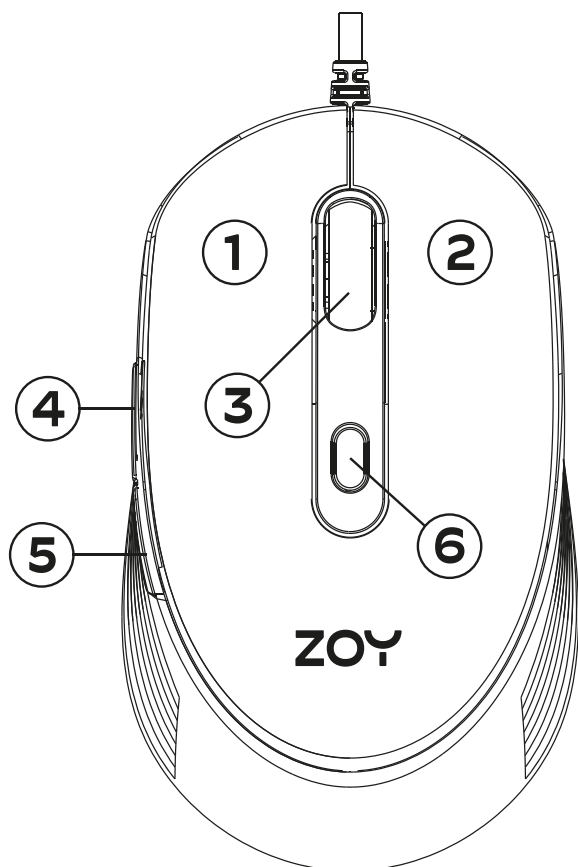

Popis tlačidiel:

1. Ľavé tlačidlo
2. Pravé tlačidlo
3. Rolovacie koliesko
4. Bočné tlačidlo: ďalšia strana
5. Bočné tlačidlo: predchádzajúca strana
6. Zmena DPI

Inštalácia:

Zapojte myš do portu USB počítača.

Technická špecifikácia:

Dizajn: Ergonomický

Počet tlačidiel: 6

Odhadovaná životnosť tlačidiel (kliknutia): Ľavé, pravé – 3 milióny; posúvanie – 1 milión

Pripojenie: káblové USB

DPI: 1200 (default), 1800, 2400, 3600

Obnovovacia frekvencia: 125Ghz

Hmotnosť: 95±15g

Rozmery: 108,12 x 64,5 x 35,5 mm

Pravá/Ľavá ruka: Áno

Kompatibilita: Win7/Win8/Win10/Win11/Win XP/Vista/IOS

Senzor: A603EP

Požiadavka na napájanie: 5,0 V DC

Zrýchlenie: 8G

Obsah balenia:

- Myš
- Návod na použitie

Záruka:

2 roky

Používanie záruky a odmietnutie zodpovednosti:

- Podrobné záručné podmienky sú k dispozícii na stránke zoyoffice.com