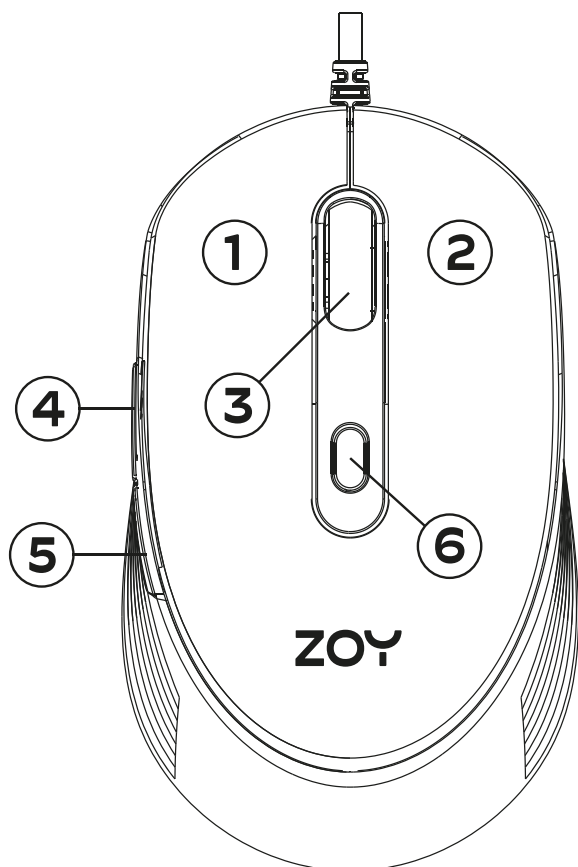

Klahvide kirjeldus:

1. Vasak klahv
2. Parem klahv
3. Rullik
4. Külgmine nupp: järgmine lehekülg
5. Külgmine nupp: eelmine lehekülg
6. DPI muutmine

Paigaldamine:

Ühendage hiir arvuti USB-porti.

Tehnilised andmed:

Disain: Ergonoomiline

Nuppude arv: 6

Nuppude hinnanguline kasutusiga (klõpsud): vasakule, paremale - 3 miljonit; kerimine - 1 miljon

Ühendus: Juhtmega USB

DPI: 1200 (default), 1800, 2400, 3600

Värskendamissagedus: 1,5 tundi: 125Ghz

Kaal: 95±15g

Mõõdud: 108,12 x 64,5 x 35,5 mm

Parem/vasakpoolne: Jah

Ühilduvus: Win7/Win8/Win10/Win11/Win XP/Vista/IOS

Andur: A603EP

Toitevajadus: 5.0V DC

Kiirendus: 8G

Pakendi sisu:

- Hiir
- Juhend

Garantii:

2 aastat

Garantii kasutamine ja lahtiütlemised:

- Üksikasjalikud garantiitingimused on kättesaadavad aadressil zoyoffice.com