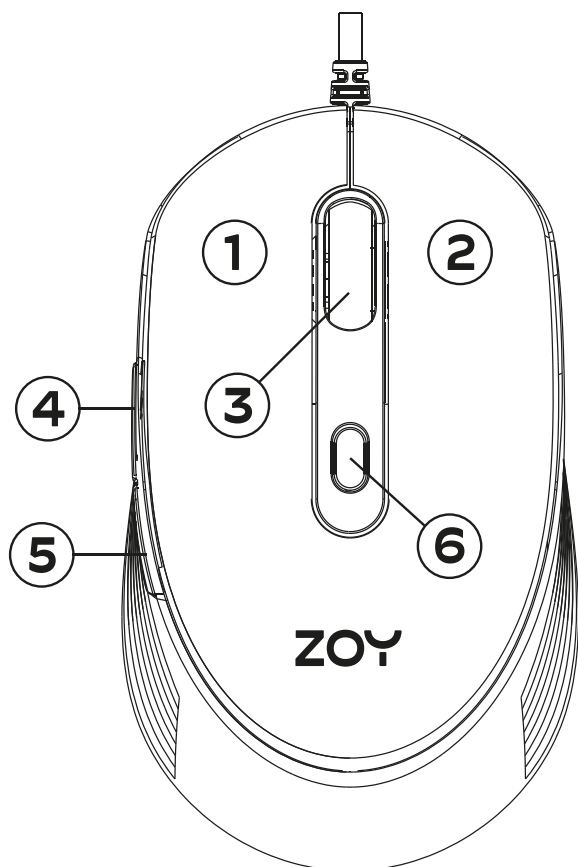

Beschreibung der Tasten:

1. Linke Taste
2. Rechte Taste
3. Scrollrad
4. Seitliche Taste: nächste Seite
5. Seitliche Taste: vorherige Seite
6. DPI-Änderung

Installation:

Schließen Sie die Maus an den USB-Anschluss Ihres Computers an.

Technische Spezifikationen:

Design: Ergonomisch

Anzahl der Tasten: 6

Geschätzte Lebensdauer der Tasten (Klicks): Links, rechts - 3 Millionen; Scrollen - 1 Million

Anschluss: Kabelgebundener USB

DPI: 1200 (default), 1800, 2400, 3600

Bildwiederholrate: 125Ghz

Gewicht: 95±15g

Abmessungen: 108,12 x 64,5 x 35,5 mm

Rechts-/Linkshänder: Ja

Kompatibilität: Win7/Win8/Win10/Win11/Win XP/Vista/IOS

Sensor: A603EP

Strombedarf: 5.0V DC

Beschleunigung: 8G

Inhalt des Pakets:

- Maus
- Anleitung

Garantie:

2 Jahre

Garantieverwendung und Haftungsausschlüsse:

- Detaillierte Garantiebedingungen finden Sie auf zoyoffice.com