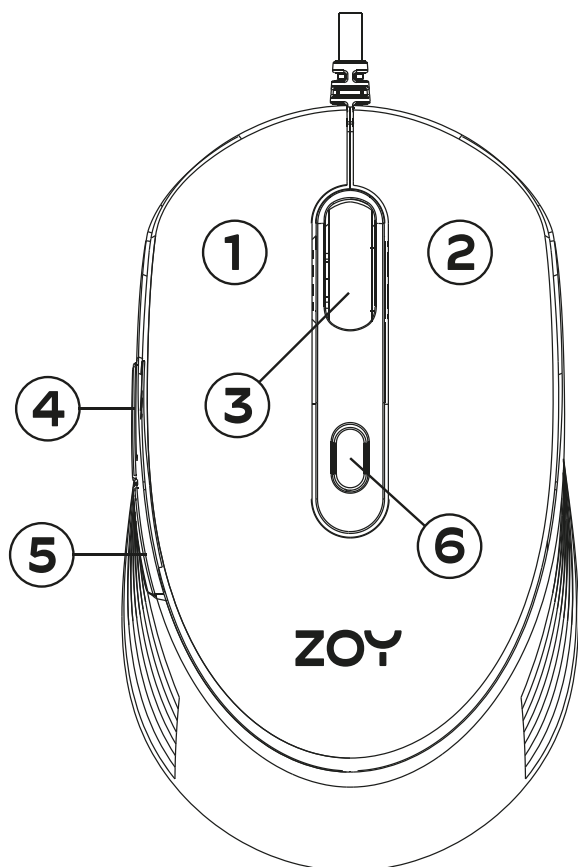

Descrierea butoanelor:

1. Butonul stâng
2. Butonul drept
3. Rotița de derulare
4. Buton lateral: pagina următoare
5. Buton lateral: pagina anterioară
6. Schimbare DPI

Instalare:

Conectați mouse-ul la portul USB al computerului.

Specificația tehnică:

Design: Ergonomic

Număr de butoane: 6

Durata de viață estimată a butoanelor (clicuri): Stânga, dreapta - 3 milioane; Derulare - 1 milion

Conexiune: USB cu fir

DPI: 1200 (default), 1800, 2400, 3600

Rata de reîmprospătare: 125Ghz

Greutate: 95±15g

Dimensiuni: 108,12 x 64,5 x 35,5 mm

Mână dreaptă/stângă: Da

Compatibilitate: Win7/Win8/Win10/Win11/Win XP/Vista/IOS

Senzor: A603EP

Cerințe de alimentare: 5.0V DC

Accelerație: 8G

Conținutul cutiei:

- Mouse
- Instrucțiuni de utilizare

Garanția:

2 ani

Utilizarea garanției și clauze de exonerare de răspundere:

- Condițiile de garanție detaliate sunt disponibile pe zoyoffice.com