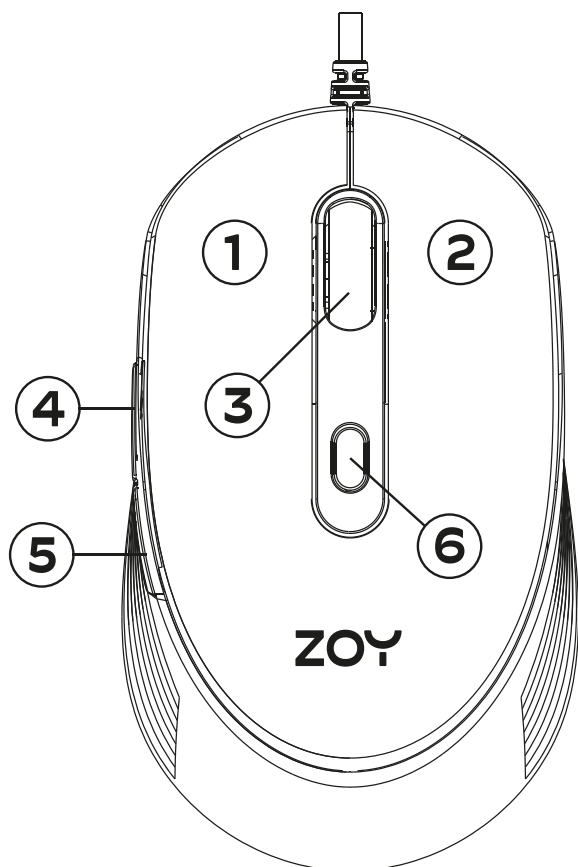

Descrizione tasti:

1. Tasto sinistro
2. Tasto destro
3. Rotella di scorrimento
4. Pulsante laterale: pagina successiva
5. Pulsante laterale: pagina precedente
6. Cambio DPI

Installazione:

Collegare il mouse alla porta USB del computer.

Specifiche tecniche:

Design: Ergonomico

Numero di pulsanti: 6

Durata stimata dei pulsanti (clic): Sinistra, destra - 3 milioni; Scorrimento - 1 milione

Connessione: USB cablato

DPI: 1200 (default), 1800, 2400, 3600

Frequenza di aggiornamento: 125Ghz

Peso: 95±15g

Dimensioni: 108,12 x 64,5 x 35,5 mm

Mano destra/sinistra: Sì

Compatibilità: Win7/Win8/Win10/Win11/Win XP/Vista/IOS

Sensore: A603EP

Requisiti di alimentazione: 5.0V DC

Accelerazione: 8G

Contenuto della confezione:

- Mouse
- Manuale d'istruzioni

Garanzia:

2 anni

Uso della garanzia ed esclusioni di responsabilità:

- Condizioni di garanzia dettagliate sono disponibili su zoyoffice.com