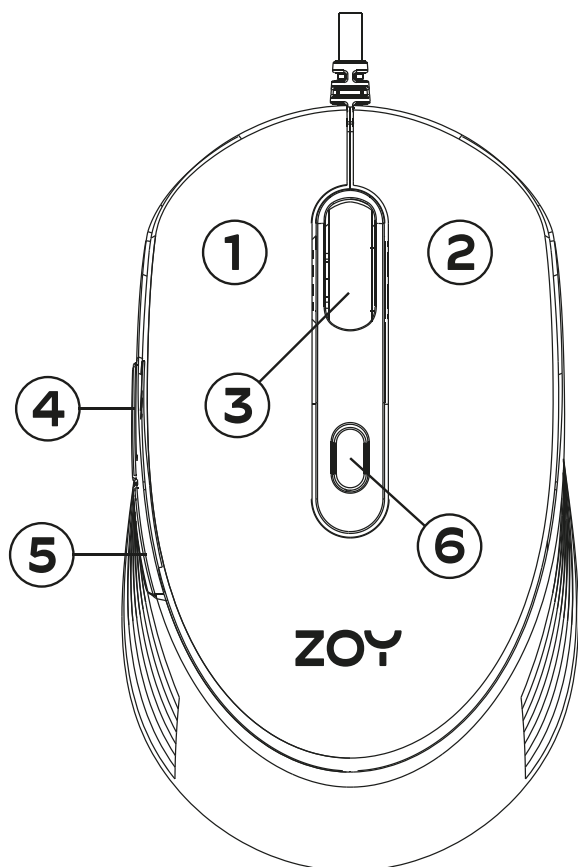

DPI: 1200 (default), 1800, 2400, 3600

Obnovovací frekvence: 125Ghz

Hmotnost: 95±15 g

Rozměry: 108,12 x 64,5 x 35,5 mm

Pravá/levá ruka: Ano

Kompatibilita: Win7/Win8/Win10/Win11/Win XP/Vista/IOS

Snímač: A603EP

**Descripción de los botones:**

1. Botón izquierdo
2. Botón derecho
3. Rueda de desplazamiento
4. Botón lateral: página siguiente
5. Botón lateral: página anterior
6. Cambio de DPI

**Instalación:**

Conecte el ratón al puerto USB de su ordenador.

Frecuencia de actualización: 125Ghz

Peso: 95±15g

Dimensiones: 108,12 x 64,5 x 35,5 mm

Mano derecha/izquierda: Sí

Compatibilidad: Win7/Win8/Win10/Win11/Win XP/Vista/IOS

Sensor: A603EP

Requisitos de alimentación: 5,0V DC