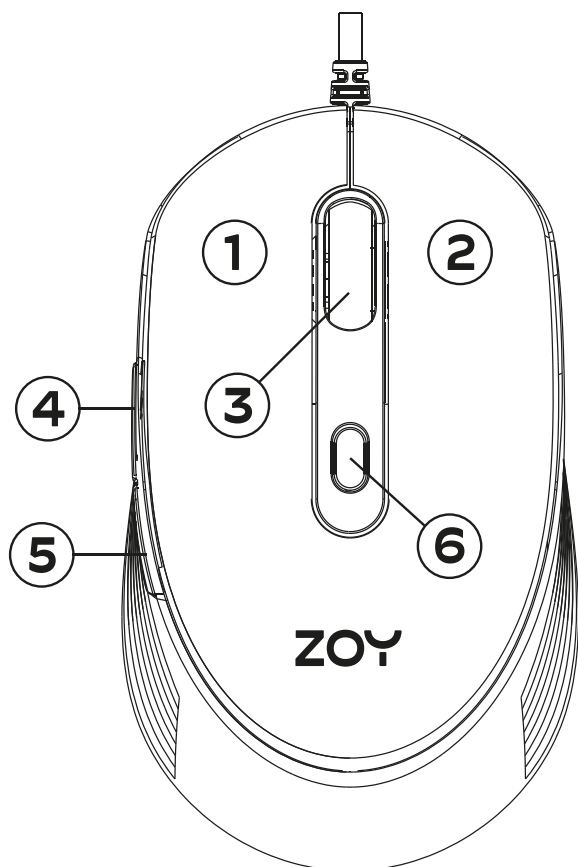

Popis tlačítek:

1. Levé tlačítko
2. Právé tlačítko
3. Rolovací kolečko
4. Boční tlačítko: další strana
5. Boční tlačítko: předchozí stránka
6. Změna DPI

Instalace:

Připojte myš k portu USB počítače.

Technická specifikace:

Design: Ergonomický

Počet tlačítek: 6

Odhadovaná životnost tlačítek (kliknutí): Levé, pravé - 3 miliony; Posouvání - 1 milion.

Připojení: Drátové připojení USB

DPI: 1200 (default), 1800, 2400, 3600

Obnovovací frekvence: 125Ghz

Hmotnost: 95±15 g

Rozměry: 108,12 x 64,5 x 35,5 mm

Pravá/levá ruka: Ano

Kompatibilita: Win7/Win8/Win10/Win11/Win XP/Vista/IOS

Snímač: A603EP

Požadavek na napájení: 5,0 V DC

Zrychlení: 8G

Obsah balení:

- Myš
- Návod

Záruka:

2 roky

Použití záruky a vyloučení odpovědnosti:

- Podrobné záruční podmínky jsou k dispozici na zoyoffice.com