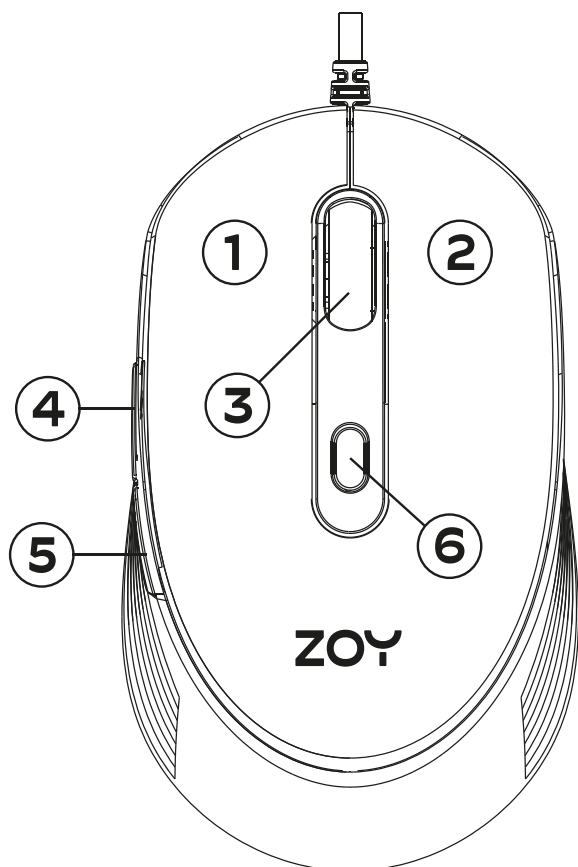

Atsinaujinimo dažnis: 125Ghz

Svoris: 95±15 g

Matmenys: 108,12 x 64,5 x 35,5 mm

Dešinė/kairė ranka: Taip

Suderinamumas: Win7/Win8/Win10/Win11/Win XP/Vista/IOS

Jutiklis: A603EP

Maitinimo poreikis: 5,0V DC

Pagreitis: 8G

**Pakuotės turinys:**

- Pelė
- Instrukcija

**Garantija:**

2 metai

**Garantijos naudojimas ir atsakomybės atsisakymas:**

- Išsamias garantijos sąlygas galima rasti [zoyoffice.com](http://zoyoffice.com)

**Spiedpogu apraksts:**

1. Kreisā spiedpoga
2. Labā spiedpoga
3. Ritināšanas ritentiņš
4. Sānu poga: nākamā lapa
5. Sānu poga: iepriekšējā lapa
6. DPI maiņa

**Uzstādīšana:**

Iespraudiet peļi datora USB pieslēgvietā.

**Tehniskā specifikācija:**