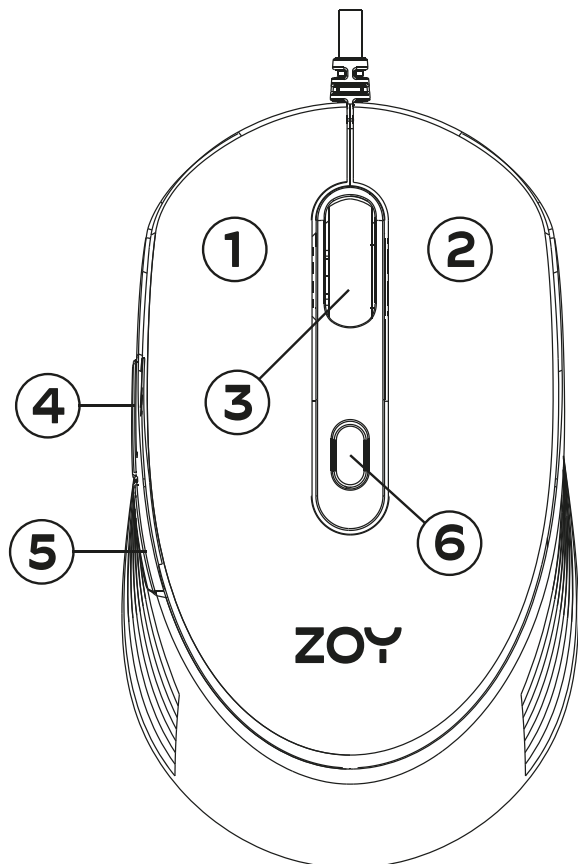

Połączenie: Przewodowe USB

DPI: 1200 (default), 1800, 2400, 3600

Częstotliwość odświeżania: 125 GHz

Waga: 95±15g

Wymiary: 108,12 x 64,5 x 35,5 mm

Prawa/Lewa ręka: Tak

Kompatybilność: Win7/Win8/Win10/Win11/Win XP/Vista/IOS

- Szczegółowe warunki gwarancji dostępne są na stronie [zoyoffice.com](http://zoyoffice.com)

**Description des boutons:**

- 1. Bouton gauche
- 2. Bouton droit
- 3. Molette de défilement
- 4. Bouton latéral: page suivante
- 5. Bouton latéral: page précédente
- 6. Changement de DPI