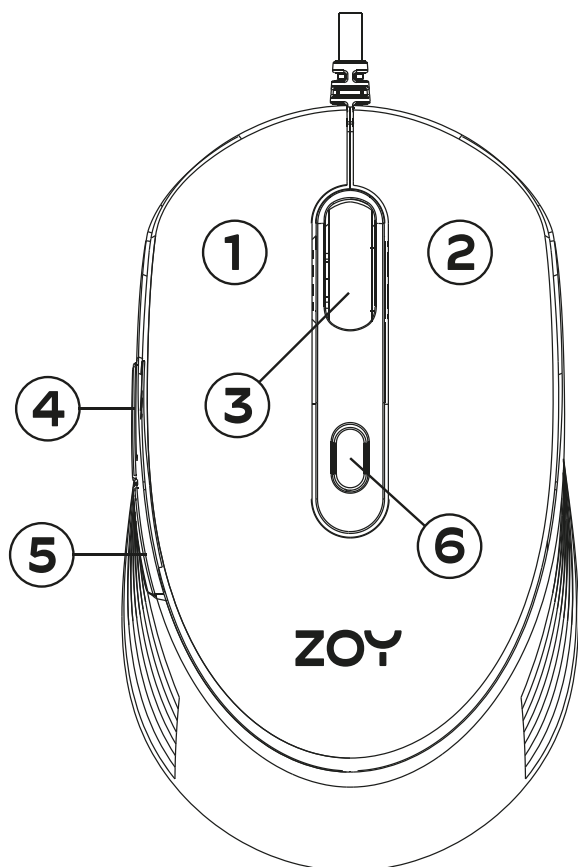

Refresh rate: 125Ghz

Weight: 95±15g

Dimensions: 108,12 x 64,5 x 35,5 mm

Right/Left hand: Yes

Compatibility: Win7/Win8/Win10/Win11/Win XP/Vista/IOS

Sensor: A603EP

Power requirement: 5.0V DC

Acceleration: 8G

**Package contents:**

- Mouse
- Manual

**Warranty:**

2 years

**Warranty use and disclaimers:**

- Detailed warranty conditions are available on [zoyoffice.com](http://zoyoffice.com)

**Opis przycisków:**

1. Lewy przycisk
2. Prawy przycisk
3. Kółko przewijania
4. Przycisk boczny: następna strona
5. Przycisk boczny: poprzednia strona
6. Zmiana DPI

**Instalacja:**

Podłącz mysz do portu USB komputera.

**Specyfikacja techniczna:**

Konstrukcja: Ergonomiczny

Liczba przycisków: 6

Szacowana żywotność przycisków (kliknięcia): Lewy, prawy – 3 miliony; Scroll – 1 milion