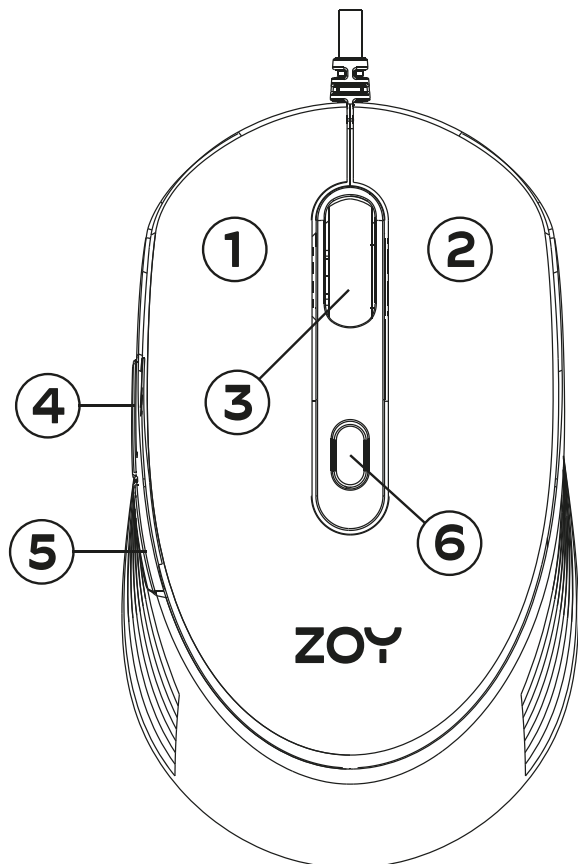

Mygtukų aprašymas:

1. Kairysis mygtukas
2. Kairysis mygtukas
3. Slinkties ratukas
4. Šoninis mygtukas: kitas puslapis
5. Šoninis mygtukas: ankstesnis puslapis
6. DPI keitimas

Įrengimas:

Prijunkite pelę prie kompiuterio USB prievado.

Techninė specifikacija:

Dizainas: Ergonomiškas

Mygtukų skaičius: 6

Mygtukai numatomas tarnavimo laikas: Kairysis, dešinysis - 3 milijonai; slinkimas - 1 milijonas

Prijungimas: Jungtis: laidinė USB

DPI: 1200 (default), 1800, 2400, 3600

Atsinaujinimo dažnis: 125Ghz

Svoris: 95±15 g

Matmenys: 108,12 x 64,5 x 35,5 mm

Dešinė/kairė ranka: Taip

Suderinamumas: Win7/Win8/Win10/Win11/Win XP/Vista/IOS

Jutiklis: A603EP

Maitinimo poreikis: 5,0V DC

Pagreitis: 8G

Pakuotės turinys:

- Pelė
- Instrukcija

Garantija:

2 metai

Garantijos naudojimas ir atsakomybės atsisakymas:

- Išsamias garantijos sąlygas galima rasti zoyoffice.com