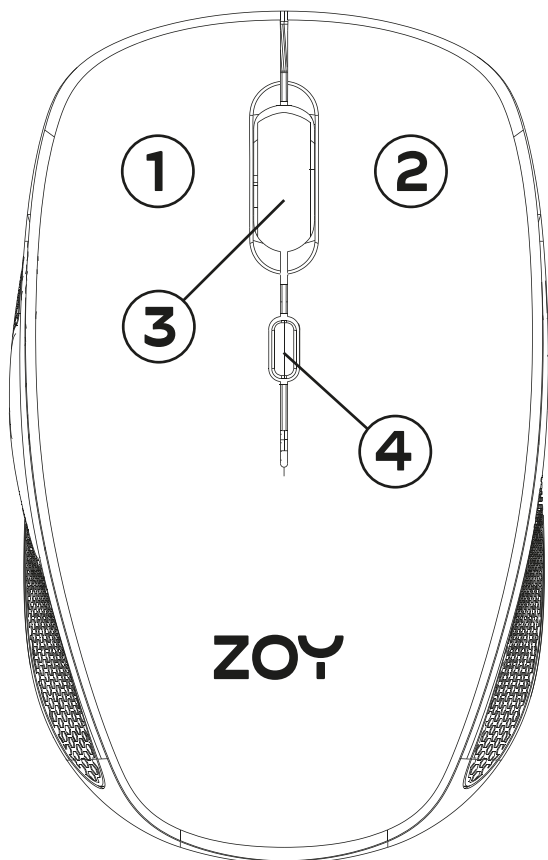

Klahvide kirjeldus:

1. Vasak klahv
2. Parem klahv
3. Rullik
4. DPI muutmine

El interruptor **ON/OFF** está en la parte inferior del aparato.

Kiirkäsijuhend:

Samm 1: Ühendage USB-vastuvõtja arvuti USB-porti.

Samm 2: Paigaldage õigesti 1 AA patarei (hiire patareipesa on seadme allosas).

Samm 3: Kui ühendus on edukas, süttib LED-tuli.

Tehnilised andmed:

Mõõdud (mm): 98,6 x 63,1 x 34,1

Ühendusrežiim: 2.4GHz traadita

Baas DPI: 800/1200/1600 dpi reguleeritav

Klahvide arv: 4

Tööpiirkond kuni 8-10 meetrit

Plug and play

Aku: AA*1 (kuulub pakendisse)

Ühildub Windows95/98/2000/XP/7/8/10/11/Vista and IOS

Uuendamise sagedus: 125Hz

Tüüp: optiline

Pakendi sisu:

- ZOY Juhtmeta kontorihiir ZMS28
- USB nano vastuvõtja
- Juhend
- 1*AA patarei

Garantii:

2 aastat

Garantii kasutamine ja lahtiütlemised:

- Üksikasjalikud garantiitingimused on kättesaadavad aadressil zoyoffice.com