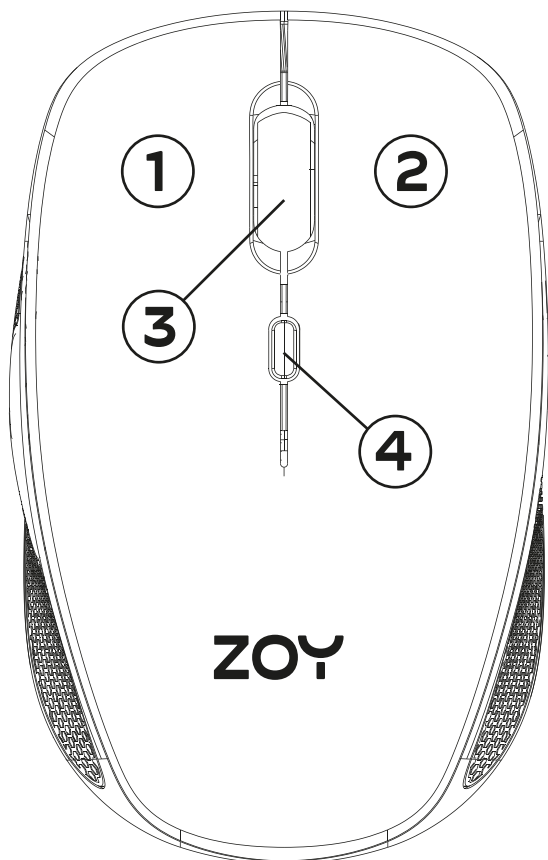

Opis przycisków:

1. Lewy przycisk
2. Prawy przycisk
3. Kółko przewijania
4. Zmiana DPI

Przełącznik **ON/OFF** znajduje się na spodzie urządzenia.

Skrócona instrukcja obsługi:

Krok 1: Podłącz nanoodbiornik USB do portu USB komputera.

Krok 2: Prawidłowo zainstaluj 1 baterię AA (gniazdo baterii myszy znajduje się w dolnej części urządzenia).

Krok 3: Jeśli połączenie się powiedzie, zaświeci się wskaźnik LED.

Specyfikacja techniczna:

Wymiary (mm): 98,6 x 63,1 x 34,1

Tryb połączenia: 2.4GHz bezprzewodowy

Bazowe DPI: 800/1200/1600 dpi regulowane

Liczba przycisków: 4

Zasięg działania do 8-10 metrów

Plug and play

Baterie: AA*1 (zawarte w opakowaniu)

Kompatybilne z Windows95/98/2000/XP/7/8/10/11/Vista and IOS

Częstotliwość odświeżania: 125Hz

Typ: optyczny

Zawartość opakowania:

- ZOY Bezprzewodowa mysz biurowa ZMS28
- Nanoodbiornik USB
- Instrukcja
- 1 bateria AA

Gwarancja:

2 lata

Korzystanie z gwarancji i zastrzeżenia:

- Szczegółowe warunki gwarancji dostępne są na stronie zoyoffice.com