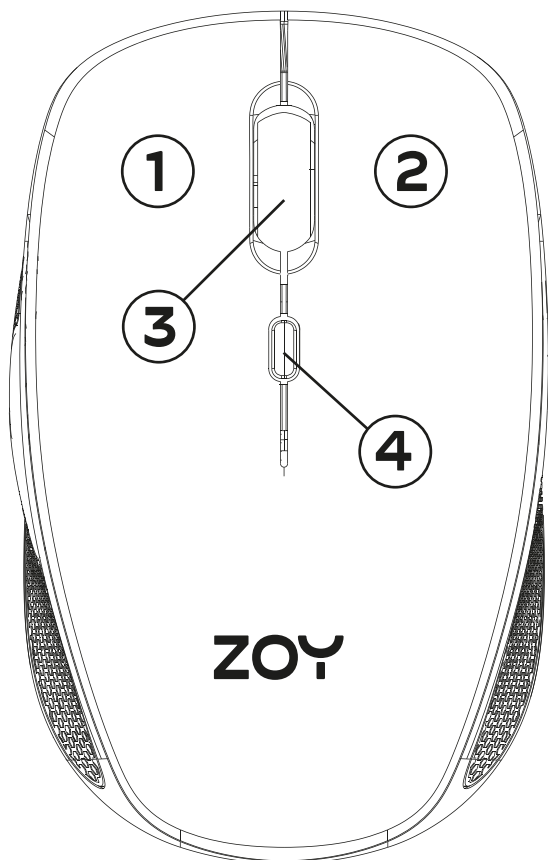

Mygtukų aprašymas:

1. Kairysis mygtukas
2. Kairysis mygtukas
3. Slinkties ratukas
4. DPI keitimas

Ijungimo / išjungimo jungiklis yra prietaiso apačioje.

Greitasis pradžios vadovas:

1 veiksmas: Prijunkite USB imtuvą prie kompiuterio USB prievado.

2 veiksmas: Tinkamai įdėkite 1 AA tipo baterija (pelės baterijų lizdas yra prietaiso apačioje).

3 veiksmas: Jei ryšys sėkmingai užmegztas, užsidegs šviesos diodų indikatorius.

Techninė specifikacija:

Matmenys (mm): 98,6 x 63,1 x 34,1

Ryšio režimas: 2.4GHz belaidis

Bazinis DPI: 800/1200/1600 dpi reguliuojamas

Mygtukų skaičius: 4

Veikimo nuotolis iki 8-10 metrų

Plug and play

Baterija: AA*1 (yra pakuotėje)

Suderinama su Windows95/98/2000/XP/7/8/10/11/Vista and IOS

Atnaujinimo dažnis: 125Hz

Tipas: optinis

Pakuotės turinys:

- ZOY Belaidė biuro pelė ZMS28
- USB nano imtuvas
- Instrukcija
- 1*AA baterija

Garantija:

2 metai

Garantijos naudojimas ir atsakomybės atsisakymas:

- Išsamias garantijos sąlygas galima rasti zoyoffice.com