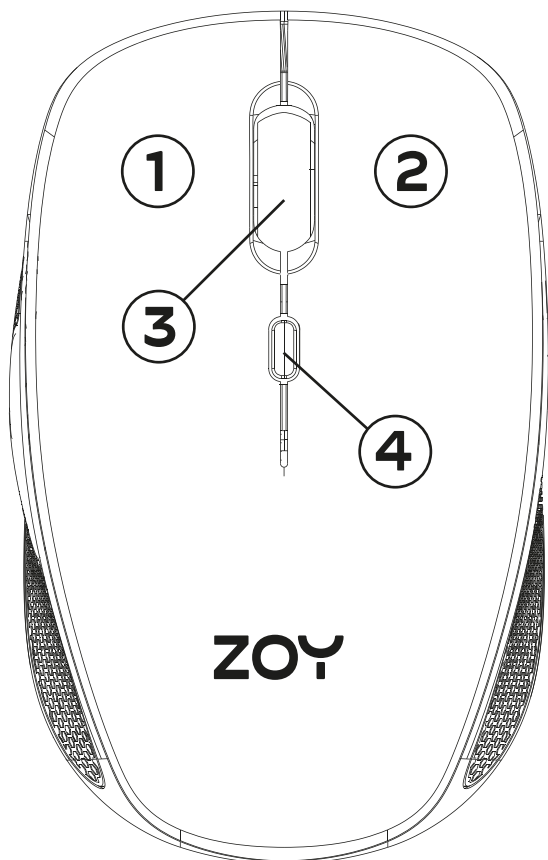

Descrierea butoanelor:

1. Butonul stâng
2. Butonul drept
3. Rotița de derulare
4. Schimbare DPI

Comutatorul **ON/OFF** se află pe partea inferioară a dispozitivului.

Ātrās palaišanas ceļvedis:

Pasul 1: Conectați receptorul USB în portul USB al computerului.

Pasul 2: Instalați corect 1 baterie AA (locașul pentru baterii al mouse-ului se află în partea de jos a dispozitivului).

Pasul 3: Dacă conexiunea este reușită, indicatorul luminos LED se va aprinde.

Specificația tehnică:

Dimensiuni (mm): 98,6 x 63,1 x 34,1

Modul de conectare: 2.4GHz fără fir

DPI de bază: 800/1200/1600 dpi ajustabil

Numărul de butoane: 4

Raza de acțiune de până la 8-10 metri

Plug and play

Baterie: AA*1 (inclus în pachet)

Compatibil pentru Windows95/98/2000/XP/7/8/10/11/Vista and IOS

Frecvența de reîmprospătare: 125Hz

Tip: optic

Conținutul cutiei:

- ZOY Mouse de birou fără fir ZMS28
- Receptor nano USB
- Instrucțiuni de utilizare
- 1*baterie A

Garanția:

2 ani

Utilizarea garanției și clauze de exonerare de răspundere:

- Condițiile de garanție detaliate sunt disponibile pe zoyoffice.com