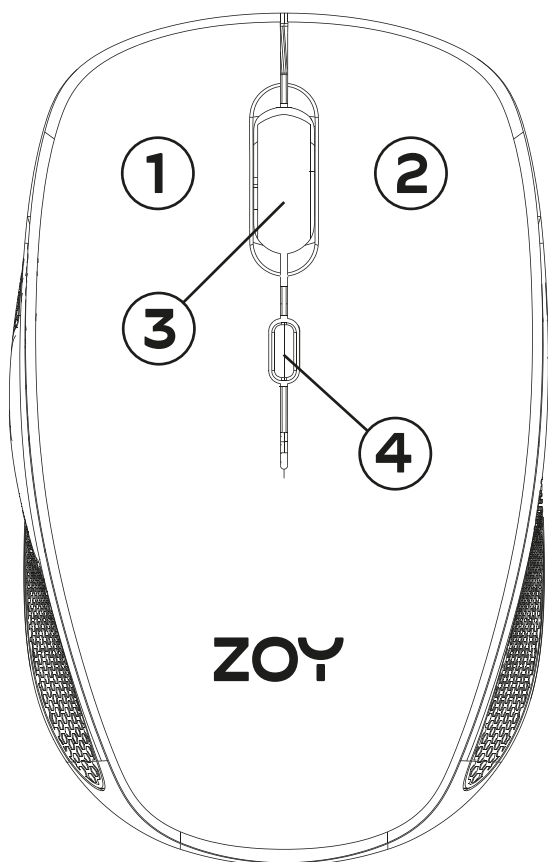

Descrizione tasti:

1. Tasto sinistro
2. Tasto destro
3. Rotella di scorrimento
4. Modifica DPI

L'interruttore **ON/OFF** si trova sul lato inferiore del dispositivo.

Guida rapida:

Fase 1: Collegare il ricevitore USB alla porta USB del computer.

Fase 2: Installare correttamente 1 batteria AA (lo slot per le batterie del mouse si trova nella parte inferiore del dispositivo).

Fase 3: Se la connessione è riuscita, l'indicatore luminoso a LED si accende.

Specifiche tecniche:

Dimensioni (mm): 98,6 x 63,1 x 34,1

Modalità di connessione: 2.4GHz senza fili

Tasti DPI di base: 800/1200/1600 dpi regolabile

Numero tasti: 4

Portata operativa fino a 8-10 metri

Plug and play

Batteria: AA*1 (includere nella confezione)

Compatibile con Windows95/98/2000/XP/7/8/10/11/Vista and IOS

Frequenza di aggiornamento: 125Hz

Tipo: ottico

Contenuto della confezione:

- ZOY Mouse da ufficio senza fili ZMS28
- Ricevitore USB nano
- Manuale d'istruzioni
- 1*batteria AA

Garanzia:

2 anni

Uso della garanzia ed esclusioni di responsabilità:

- Condizioni di garanzia dettagliate sono disponibili su zoyoffice.com