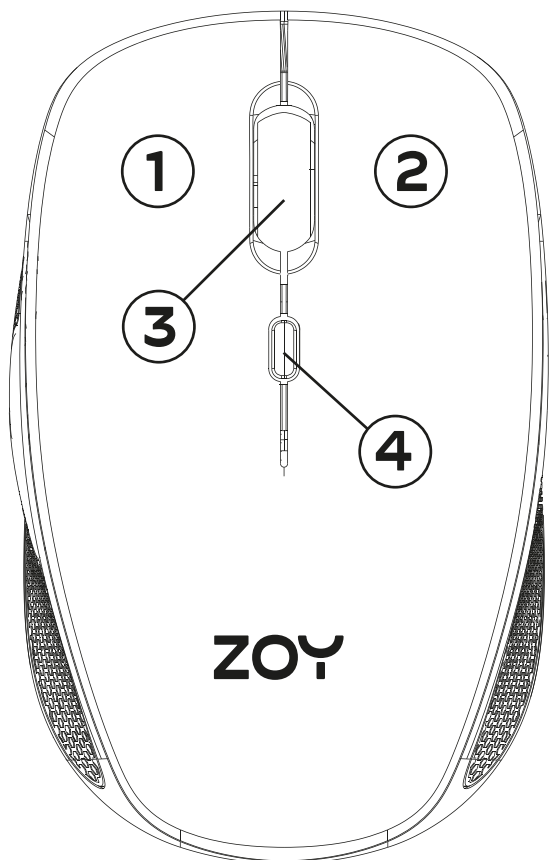

Krok 2: Prawidłowo zainstaluj 1 baterię AA (gniazdo baterii myszy znajduje się w dolnej części urządzenia).

Krok 3: Jeśli połączenie się powiedzie, zaświeci się wskaźnik LED.

Specyfikacja techniczna:

Wymiary (mm): 98,6 x 63,1 x 34,1

Tryb połączenia: 2.4GHz bezprzewodowy

Bazowe DPI: 800/1200/1600 dpi regulowane

Liczba przycisków: 4

Zasięg działania do 8-10 metrów

Plug and play

Baterie: AA*1 (zawarte w opakowaniu)

Kompatybilne z Windows95/98/2000/XP/7/8/10/11/Vista and IOS

Częstotliwość odświeżania: 125Hz

Typ: optyczny

Zawartość opakowania:

- ZOY Bezprzewodowa mysz biurowa ZMS28
- Nanoodbiornik USB
- Instrukcja
- 1 bateria AA

Gwarancja:

2 lata

Korzystanie z gwarancji i zastrzeżenia:

- Szczegółowe warunki gwarancji dostępne są na stronie zoyoffice.com

Description des boutons:

- 1. Bouton gauche
- 2. Bouton droit
- 3. Molette de défilement
- 4. Changement de DPI

L'interrupteur **ON/OFF** se trouve sur la face inférieure de l'appareil.