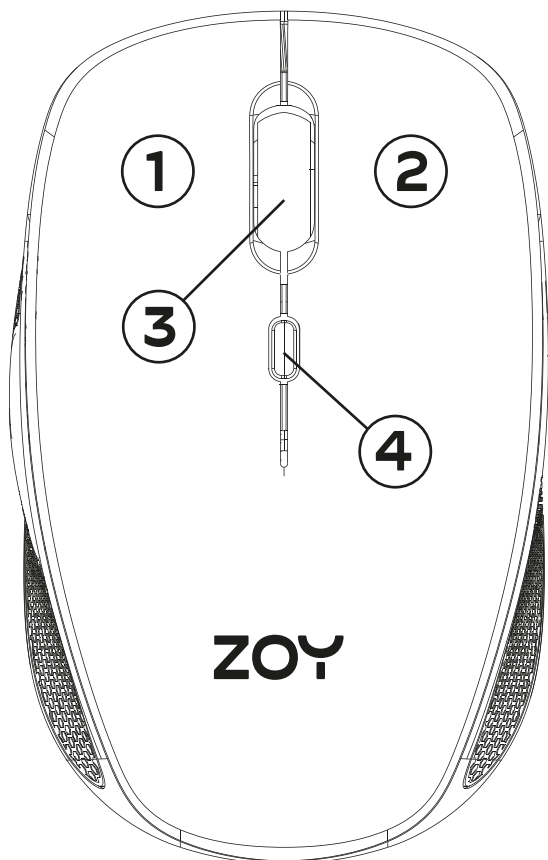

Spiedpogu apraksts:

1. Kreisā spiedpoga
2. Labā spiedpoga
3. Ritināšanas ritentiņš
4. DPI maiņa

Ieslēgšanas / izslēgšanas slēdzis atrodas ierīces apakšējā pusē.

Ātrās palaišanas ceļvedis:

1. **1. solis:** USB uztvērēju pievienojiet datora USB pieslēgvietai.
2. **2. solis:** Pareizi ievietojiet 1 AA baterija (peles bateriju ligzda atrodas ierīces apakšā).
3. **3. solis:** Ja savienojums ir veiksmīgs, LED indikators iedegas.

Tehniskā specifikācija:

Izmēri (mm): 98,6 x 63,1 x 34,1

Savienojuma režīms: 2.4GHz bezvadu

Bāzes DPI: 800/1200/1600 dpi regulējams

Taustiņu skaits: 4

Darbības diapazons līdz 8-10 metriem

Plug and play

Baterija: AA*1 (iekļauta iepakojumā)

Saderīgs ar Windows95/98/2000/XP/7/8/10/11/Vista and IOS

Atjaunošanas biežums: 125Hz

Tips: optiskais

Iepakojuma saturs:

- ZOY Bezvadu biroja pele ZMS28
- USB nano uztvērējs
- Instrukcija
- 1*AA baterija

Garantija:

2 gadi

Garantijas izmantošana un atruna:

- Detalizēti garantijas nosacījumi ir pieejami zoyoffice.com