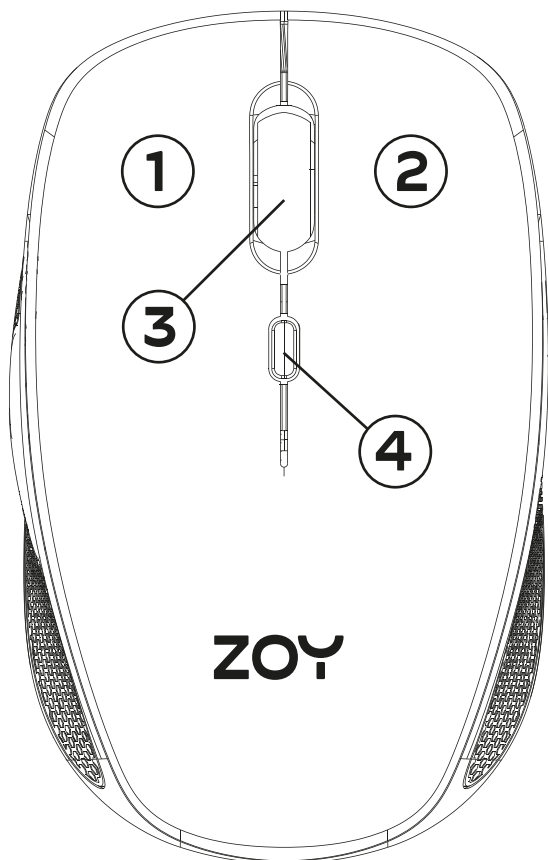

Beschreibung der Tasten:

1. Linke Taste
2. Rechte Taste
3. Scrollrad
4. DPI-Änderung

Der **ON/OFF**-Schalter befindet sich an der Unterseite des Geräts.

Schnellstart-Anleitung:

Schritt 1: Schließen Sie den USB-Empfänger an den USB-Anschluss des Computers an.

Schritt 2: Legen Sie 1 AA-Batterie richtig ein (der Batterieschacht der Maus befindet sich an der Unterseite des Geräts).

Schritt 3: Wenn die Verbindung erfolgreich ist, leuchtet die LED-Anzeige auf.

Technische Spezifikationen:

Maße (mm): 98,6 x 63,1 x 34,1

Verbindungsmodus: 2.4GHz drahtlos

Basis-DPI: 800/1200/1600 dpi einstellbar

Anzahl der Tasten: 4

Reichweite bis zu 8-10 Meter

Plug and play

Batterie: AA*1 (im Paket enthalten)

Kompatibel mit Windows95/98/2000/XP/7/8/10/11/Vista and IOS

Aktualisierungsrate: 125Hz

Typ: optisch

Inhalt des Pakets:

- ZOY Kabellose Büromaus ZMS28
- USB-Nano-Empfänger
- Anleitung
- 1*AA-Batterie

Garantie:

2 Jahre

Garantieverwendung und Haftungsausschlüsse:

- Detaillierte Garantiebedingungen finden Sie auf zoyoffice.com