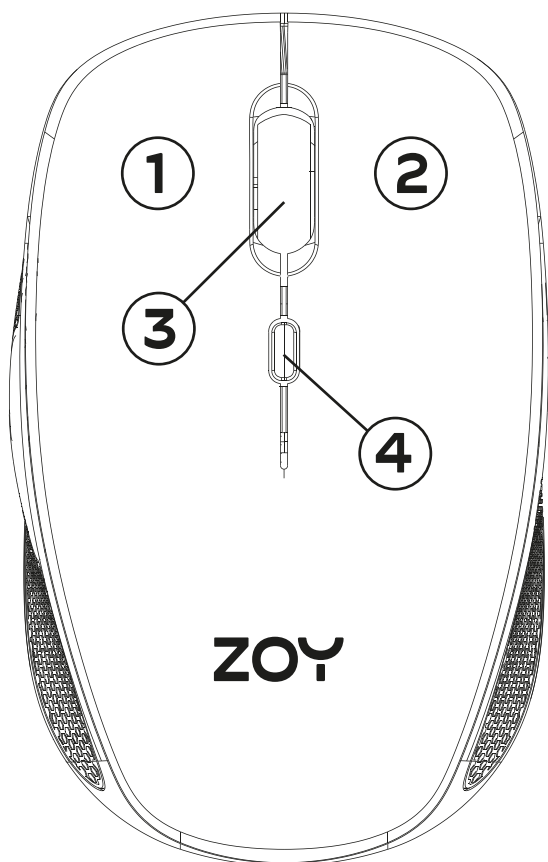

Popis tlačidiel:

1. Ľavé tlačidlo
2. Pravé tlačidlo
3. Rolovacie koliesko
4. Zmena DPI

Vypínač **ON/OFF** sa nachádza na spodnej strane zariadenia.

Stručná príručka:

Krok 1: Pripojte prijímač USB do portu USB počítača.

Krok 2: Správne nainštalujte 1 batéria AA (slot na batérie pre myš sa nachádza v spodnej časti zariadenia).

Krok 3: Ak je pripojenie úspešné, rozsvieti sa svetelný indikátor LED.

Technická špecifikácia:

Rozmery (mm): 98,6 x 63,1 x 34,1

Režim pripojenia: 2,4 GHz bezdrôtové pripojenie

Základné DPI: 800/1200/1600 dpi nastaviteľné

Počet tlačidiel: 4

Prevádzkový dosah do 8-10 metrov

Plug and play

Batéria: AA*1 (súčasť balenia)

Kompatibilný s Windows95/98/2000/XP/7/8/10/11/Vista and IOS

Rýchlosť obnovovania: 125Hz

Typ: optický

Obsah balenia:

- ZOY Beždrôtová kancelárska myš ZMS28
- Prijímač USB nano
- Návod na použitie
- 1*AA batéria

Záruka:

2 roky

Používanie záruky a odmietnutie zodpovednosti:

- Podrobné záručné podmienky sú k dispozícii na stránke zoyoffice.com