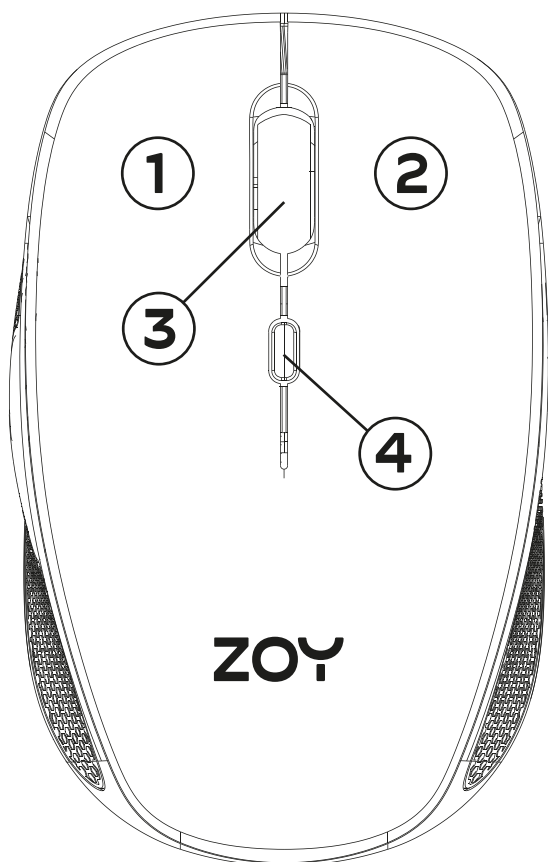

Popis tlačítek:

1. Levé tlačítko
2. Právé tlačítko
3. Rolovací kolečko
4. Změna DPI

Vypínač **ON/OFF** je na spodní straně zařízení.

Stručný průvodce:

Krok 1: Připojte přijímač USB k portu USB počítače.

Krok 2: Správně nainstalujte 1 baterie AA (slot pro baterie myši je ve spodní části zařízení).

Krok 3: Pokud je připojení úspěšné, rozsvítí se světelný indikátor LED.

Technická specifikace:

Rozměry (mm): 98,6 x 63,1 x 34,1

Režim připojení: 2.4GHz bezdrátové

Základní DPI: 800/1200/1600 dpi nastavitelný

Počet tlačítek: 4

Pracovní dosah až 8-10 metrů

Plug and play

Baterie: AA*1 (součást balení)

Kompatibilní s Windows95/98/2000/XP/7/8/10/11/Vista and IOS

Obnovovací frekvence: 125Hz

Typ: optický

Obsah balení:

- ZOY Beždrátová kancelářská myš ZMS28
- Přijímač USB nano
- návod
- 1*AA bateri

Záruka:

2 roky

Použití záruky a vyloučení odpovědnosti:

- Podrobné záruční podmínky jsou k dispozici na zoyoffice.com