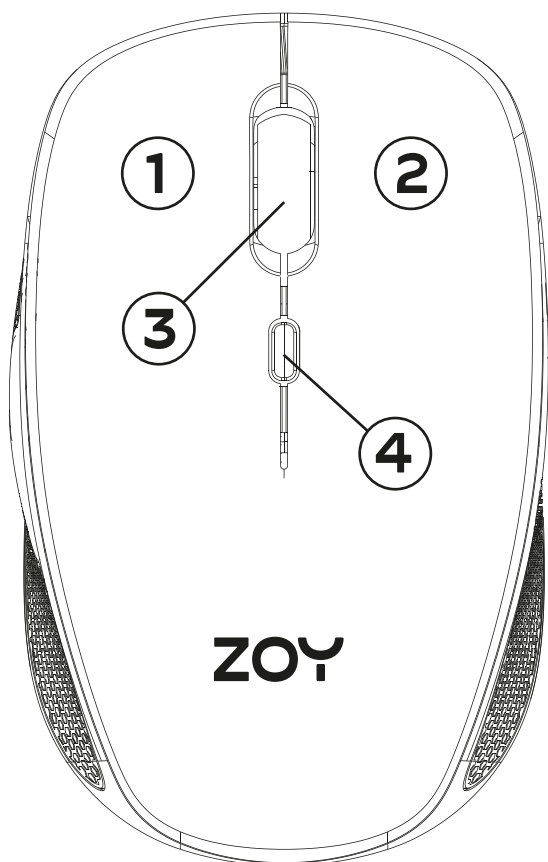

Descripción de los botones:

1. Botón izquierdo
2. Botón derecho
3. Rueda de desplazamiento
4. Cambio de DPI

El interruptor **ON/OFF** está en la parte inferior del aparato.

Guía rápida:

Paso 1: Conecta el receptor USB al puerto USB del ordenador.

Paso 2: Instale correctamente 1 pila AA (la ranura para las pilas del ratón se encuentra en la parte inferior del dispositivo).

Paso 3: Si la conexión se realiza correctamente, se encenderá el indicador luminoso LED.

Especificaciones técnicas:

Dimensiones (mm): 98,6 x 63,1 x 34,1

Modo de conexión: 2.4GHz inalámbrico

DPI principal: 800/1200/1600 dpi ajustable

Número de botones: 4

Alcance de hasta 8-10 metros

Plug and play

Batería: AA*1 (incluidas en el paquete)

Compatible con Windows95/98/2000/XP/7/8/10/11/Vista and IOS

Tasa de sondeo: 125Hz

Tipo: óptico

Contenido del embalaje:

- ZOY Ratón de oficina inalámbrico ZMS28
- Nanorreceptor USB
- Manual de usuario
- 1*pila AA

Garantía:

2 años

Uso de la garantía y descargo de responsabilidad:

- Las condiciones detalladas de la garantía están disponibles en zoyoffice.com